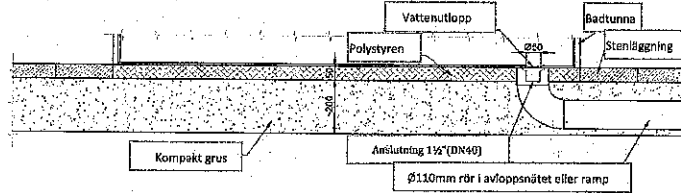

SCHEMA 1

För montering av vatten dräneringsrör kommer du att behöva: skruvmejsel, silikon, borrkrona, avlopp kit.

Dräneringsrörets installation

SCHEMA 2

Badtunnans installation på grus eller stenläggning

Badtunnans installation på terrassen