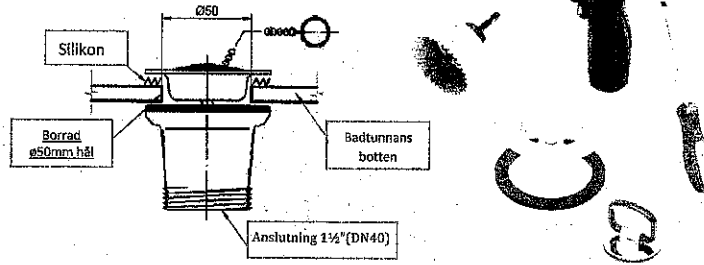

SCHEMA 1

För montering av vatten dräneringsrör kommer du att behöva: skruvmejsel, silikon, borrkrona, avlopp kit.

Dräneringsrörets installation

SCHEMA 2

Badtunnans installation på grus eller stenläggning

Badtunnans installation på terrassen