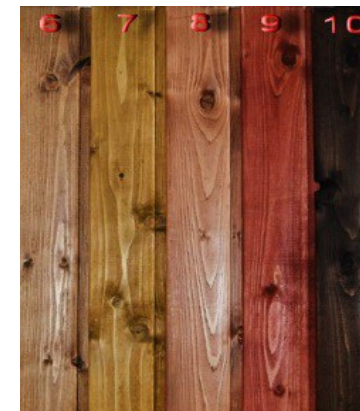

Lackering	HWP	Lackering av badtunna	1 300 kr	Lackering i vald kulör. Trädetaljerna lackeras före montage, lackeras på båda sidor. <i>*Priset gäller vid beställning samtidigt med badtunna.</i>
	HWI	Impregnering av badtunna	600 kr	Trädetaljer impregneras på båda sidor. Impregneringen sker före montage. Valbara kulörer: ljusbrunt eller färglöst. <i>*Priset gäller vid beställning samtidigt med badtunna.</i>